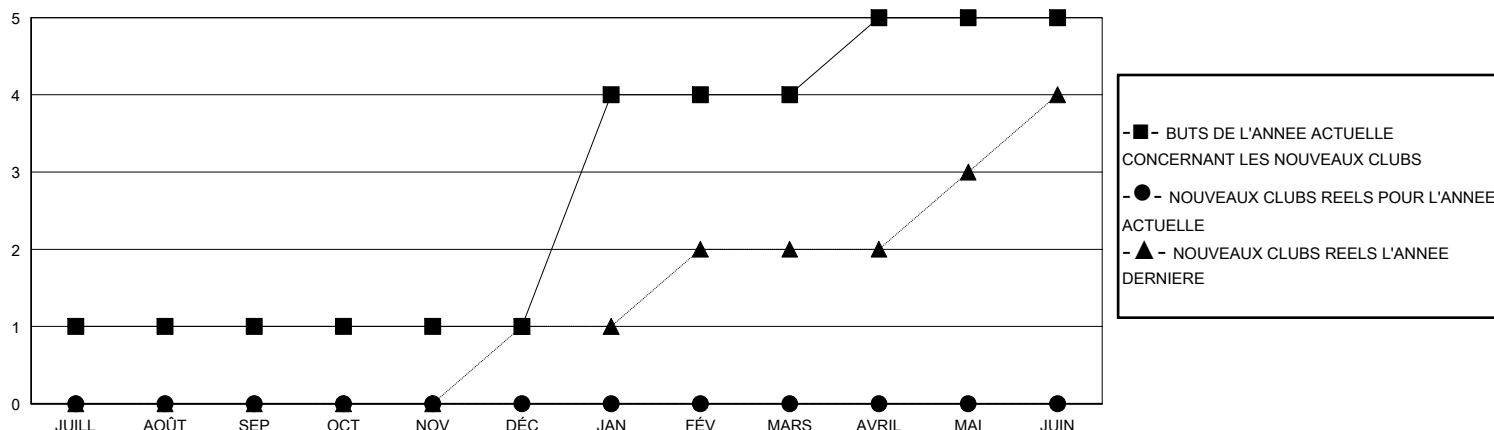

MONTHLY MEMBERSHIP PROGRESS REPORT

District 417

Results as of: 8/31/2024

GMT:

LIEU REPUBLIQUE DE MADAGASCAR

RC EME

Clubs				Membres			
RESULTATS POUR 2024-2025				RESULTATS POUR 2024-2025			
TRIMESTRE	BUT CONCERNANT LES NOUVEAUX CLUBS	NOUVEAUX CLUBS	CLUBS ANNULÉS	TRIMESTRE	OBJECTIF DE CROISSANCE NETTE DE L'EFFECTIF	CROISSANCE ACTUELLE DE L'EFFECTIF	TOTAL DES MEMBRES RADIES (y compris les transferts)
JUILL/AOÛT/SEP	1	0	0	JUILL/AOÛT/SEP	45	45	27
OCT/NOV/DÉC	0	0	0	OCT/NOV/DÉC	40	0	0
JAN/FÉV/MARS	3	0	0	JAN/FÉV/MARS	40	0	0
AVRIL/MAI/JUIN	1	0	0	AVRIL/MAI/JUIN	25	0	0

BUTS ET NOUVEAUX CLUBS REELS - CUMULATIF