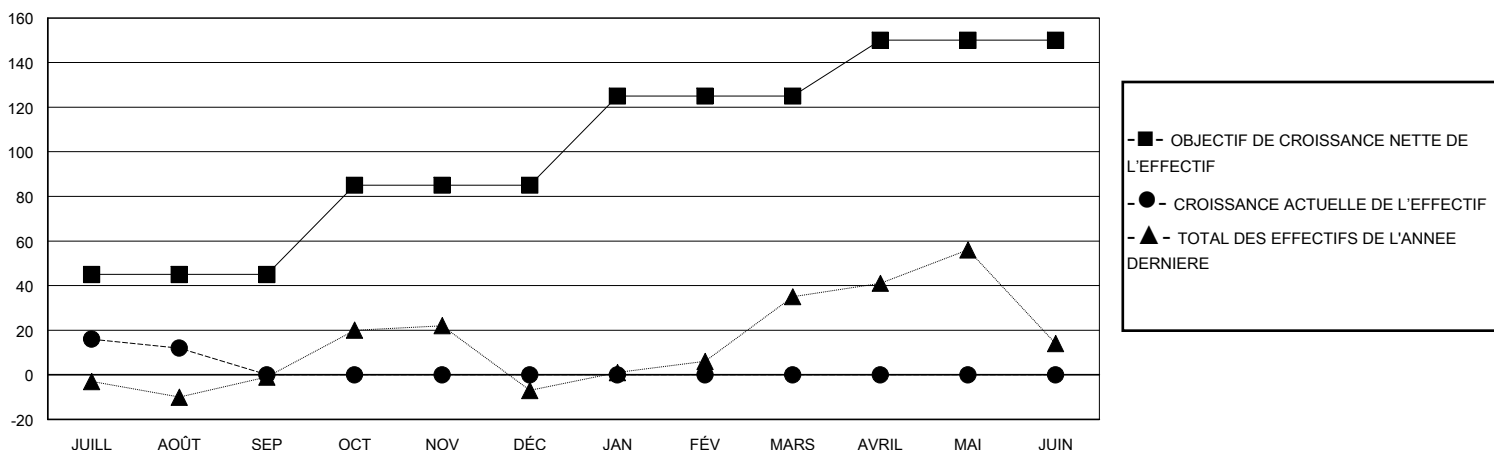

BUTS ET MEMBRES REELS - CUMULATIF

CLUBS RADIES: 0	16 CLUBS OF 78 ONT AJOUTE 1 OU PLUSIEURS NOUVEAUX MEMBRES	DISTRIBUTION PAR SEXE
		HOMME 994 (59.45%)
		FEMME 678 (40.55%)
MEMBRES RADIES	CLIQUEZ ICI POUR LES INFORMATIONS CUMULATIVES SUR LES EFFECTIFS	NOMBRE TOTAL DE MEMBRES D'UNITÉS FAMILIALES 275
DECEDE 1		MEMBRES DE FAMILLE QUI RÈGLEMENT LA MOITIÉ DES COTISATIONS 142
CLUB ANNULE 0		
AUTRE 26		
TOTAL 27